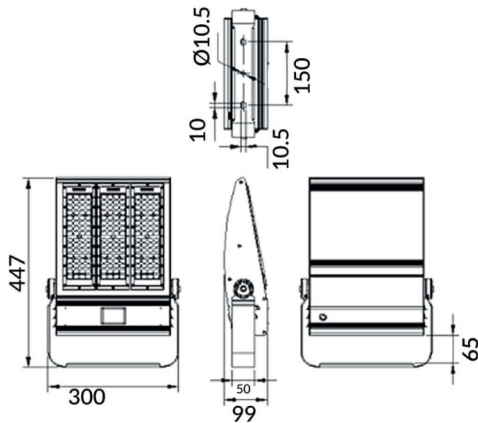

Bracket

Code article	86.OF01.3461.02
Type de produit	Extérieur
Catégorie	Industriel
Famille	COURT
Sous-famille	Bracket

Pictograms

Dessin technique

Produit

Puissance système (W)	150
Flux lumineux utile (lm)	21000
Efficacité lumineuse (lm/W)	140
Angle de faisceau	30x125
IP	IP65
Équipement	ON-OFF
Durée de vie utile (h)	Up to 100,000hrs LM70
Température de couleur (K)	4500K
Uniformité chromatique (SDCM)	5
CRI	75
IK	IK10